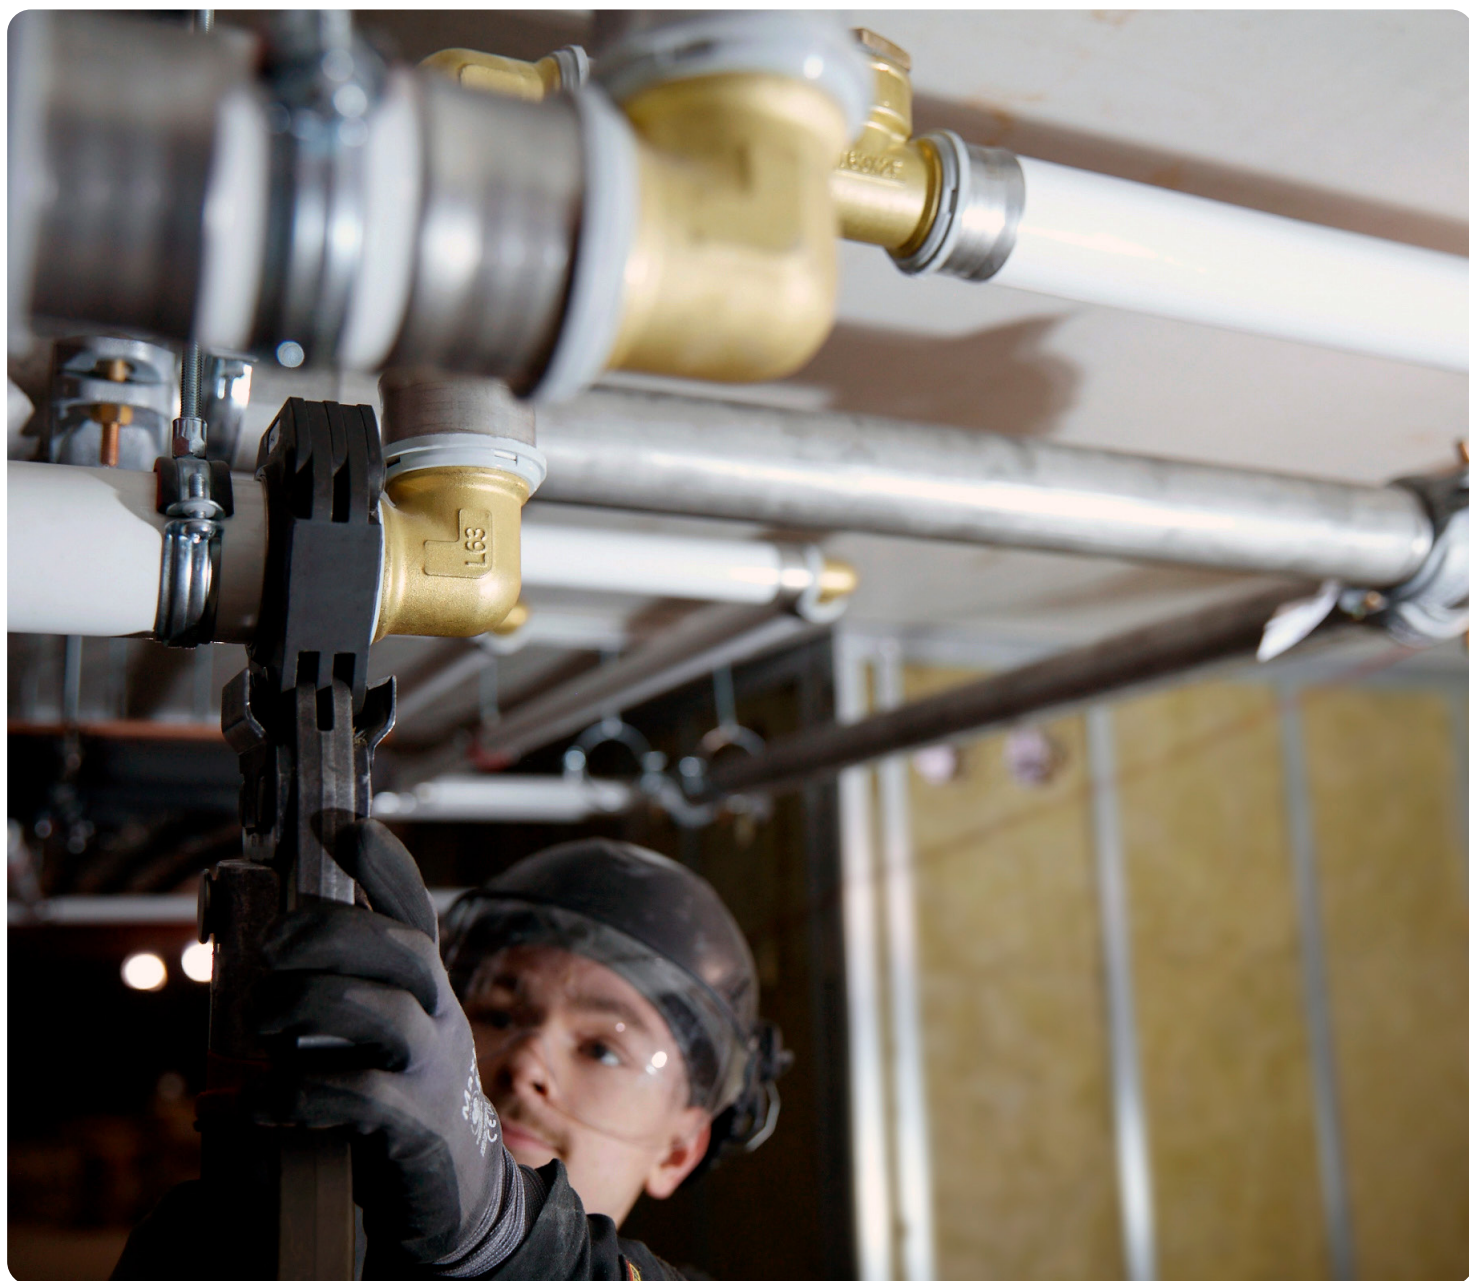

Din VVS-leverandør

LK Systems er i dag en av Nordens mest toneangivende VVS-leverandører. Siden 1910 har vi vært aktive i det Skandinaviske markedet.

Ved å hele tiden være lydhøre for markedets behov og arbeide nær samtlige av bransjens aktører har vi utviklet en unik systemtenkning.

Våre VVS-løsninger er i dag et selvsagt førstevalg for mange. Det er vi stolte av, samtidig som det inspirerer oss til å forandre og forbedre oss enda mer, og til å fortsette å finne fram til markedets beste produkter og systemer.